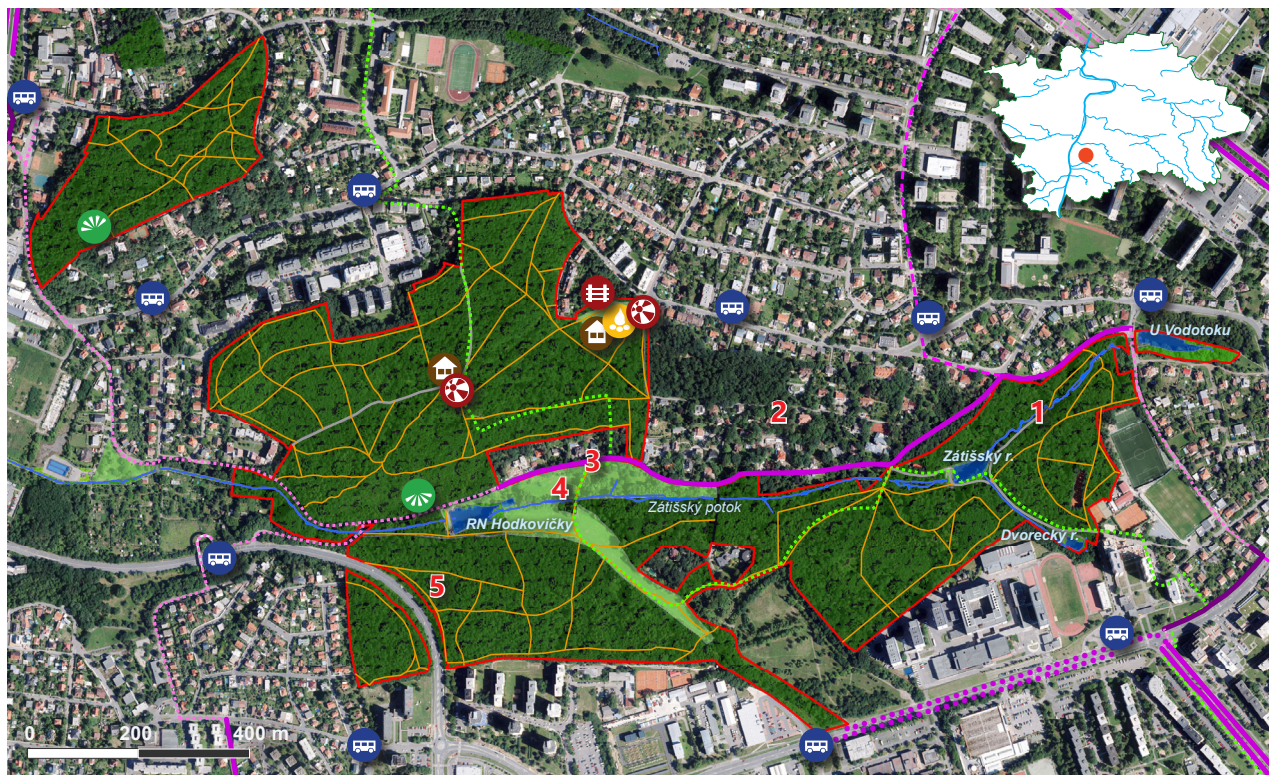

LESY V HODKOVIČKÁCH

lesy / louky
v majetku
hl. m. Prahy

1. Vodohospodářské přehrážky
2. Původní les – nyní zastavěno
3. Stromořadí dubů letních
4. Revitalizace Zátíšského potoka
5. Uсыchání dubů v důsledku výstavby silnice

- Hranice lesa
- Značená cyklotrasa
- Cesta, pěšina
- Turistická stezka

- ☼ Dětské hřiště
- ☼ Fitness prvky
- ☼ Altán

- ☼
- ☼
- ☼